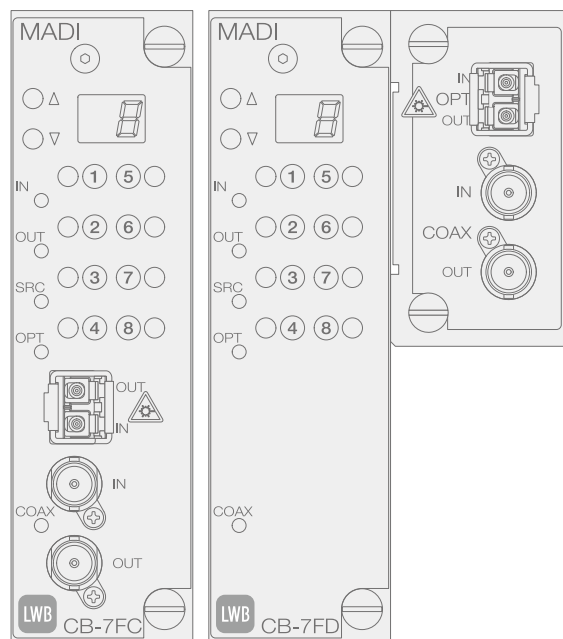

Better performance is on ...

NEW MODULES!

MADI | Dante | CWDM

for
LWB-24/72
I/O

待望のモジュールが遂にリリース!

要望の多かったMADI、Dante、CWDMに対応するモジュールが来年度に順次発売予定
新しく各種フォーマットに対応しLWB-24/72の有用性が更にアップ

MADI

MADIモジュールが進化
OPT/COAXを個別に同時利用可能

POINT

- OPT MADI 64ch IN / OUT (@48kHz)
- COAX MADI 64ch IN / OUT (@48kHz)
- サンプリング周波数 48kHz、96kHz、192kHzに対応
- 64ch SRCをOPT MADI IN、COAX MADI INに搭載

'24初旬
発売予定