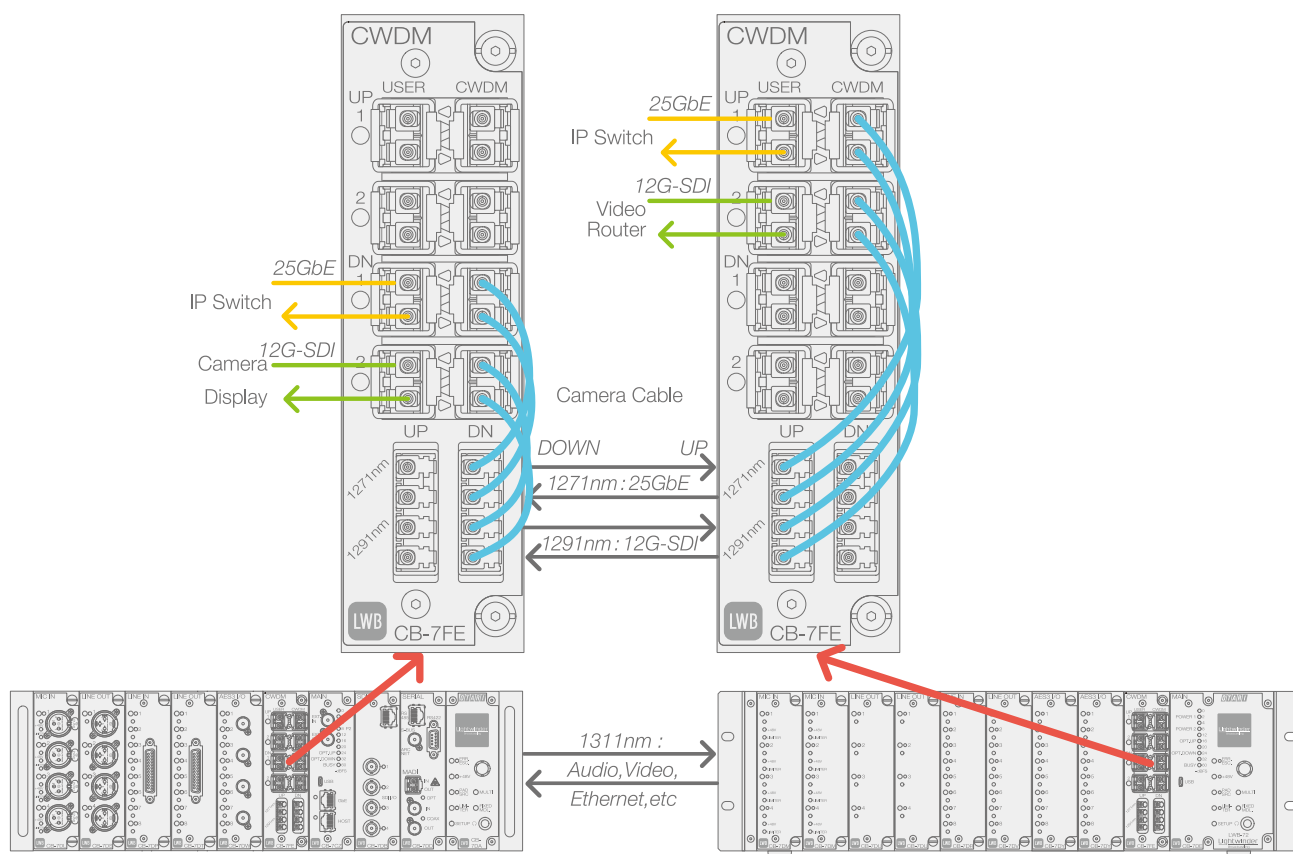

CWDM

各種データ2chをLWBで波長多重 光カメラケーブルで伝送

POINT

- 4K 25G IPビデオの伝送に対応予定
- 音声、映像に限らず様々なデータの伝送が可能
- SFPトランシーバーの組合せにより各種フォーマットのデータ伝送に対応
- 既存のLWB-24/72への追加加工による実装も可能

利用可能なユーザー・ポートのSFP変換モジュール

USER SFPモジュール/ケーブル・タイプ	規格
25GbE SFP28	25GBASE-SR
10GbE SFP+	10GBASE-SR/LR
SFP28 AOC	25GBASE-SR
SFP+ AOC	25GBASE-SR
10GBASE-T SFP+	10GBASE-T
1000BASE-T SFP	1000BASE-T
12G-SDI Coaxial SFP TRX	SMPTE ST 2082-1

※記載の仕様、外形などは予告なく変更する場合があります。