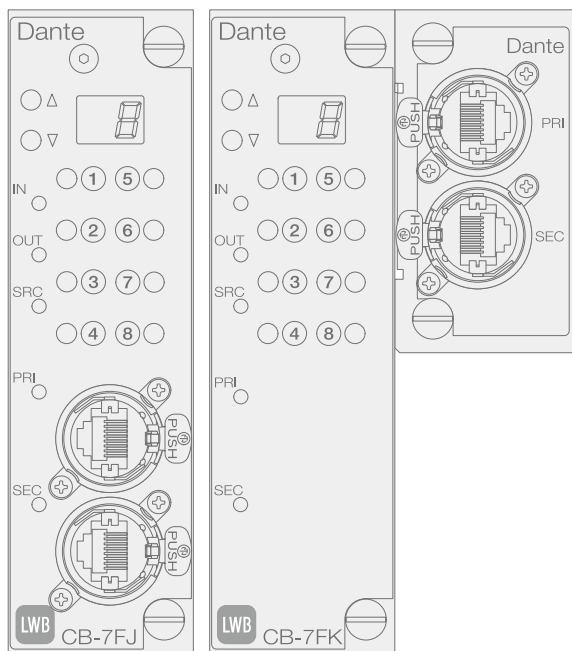

POINT

- Dante 64ch IN / OUT (@48kHz)
- サンプリング周波数 48kHz、96kHz、192kHzに対応
- 64ch SRCをDante IN / OUTに搭載
- 信頼性を高める2重化 (リダンダント・モード) に対応
- ディジーチェーン接続 (スイッチ・モード) に対応

'24春
発売予定