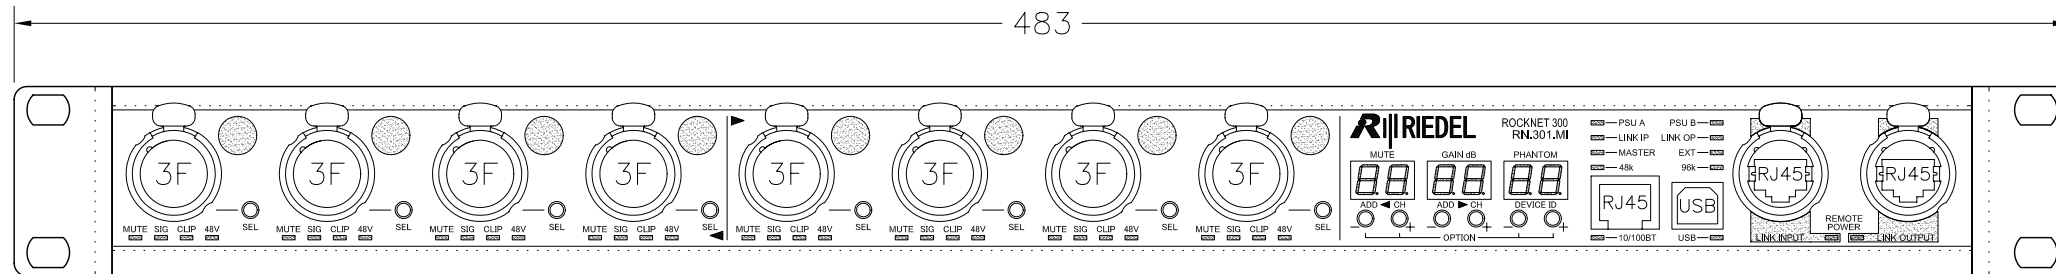

441

200

483

44.5

RN.301.MI (MIC/LINE INPUT)	
項目	仕様
材質	スチール
外形寸法	483(W) x 44.5(H) x 200(D)mm
重量	約3.0kg
電源	AC100V 47~63Hz 25W
エアフロー	背面ファンより吸気 左側面へ排気

OTARITEC オタリテック株式会社			DWG.NAME	外観図
SCALE	DIMENSION	SURFACE FINISH	MAKER	RIEDEL
1/1	mm	▽▽	PART.No	RN.301.MI
DESIGNED	DATE	FINISH	FILE	-----
-----	2010/12/22	黒つや消し塗装	PARTS NAME	MIC/LINE INPUT
CHECKED	DRAWN	MATERIAL	DWG.No	10056
T.Nakamura	T.Nakamura	スチール		