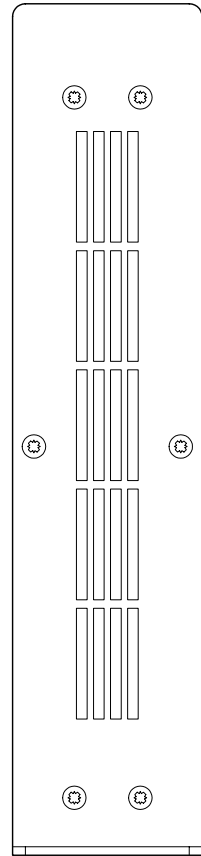

441

200

483

44.5

RN.301.MI (MIC/LINE INPUT)	
項目	仕様
材質	スチール
外形寸法	483(W) x 44.5(H) x 200(D)mm
重量	約3.0kg
電源	AC100V 47~63Hz 25W
エアフロー	背面ファンより吸気 左側面へ排気

OTARITEC オタリテック株式会社			DWG.NAME	外観図
SCALE	DIMENSION	SURFACE FINISH	MAKER	RIEDEL
1/1	mm	▽▽	PART.No	RN.301.MI
DESIGNED	DATE	FINISH	FILE	-----
-----	2010/12/22	黒つや消し塗装	PARTS NAME	MIC/LINE INPUT
CHECKED	DRAWN	MATERIAL	DWG.No	10056
T.Nakamura	T.Nakamura	スチール		