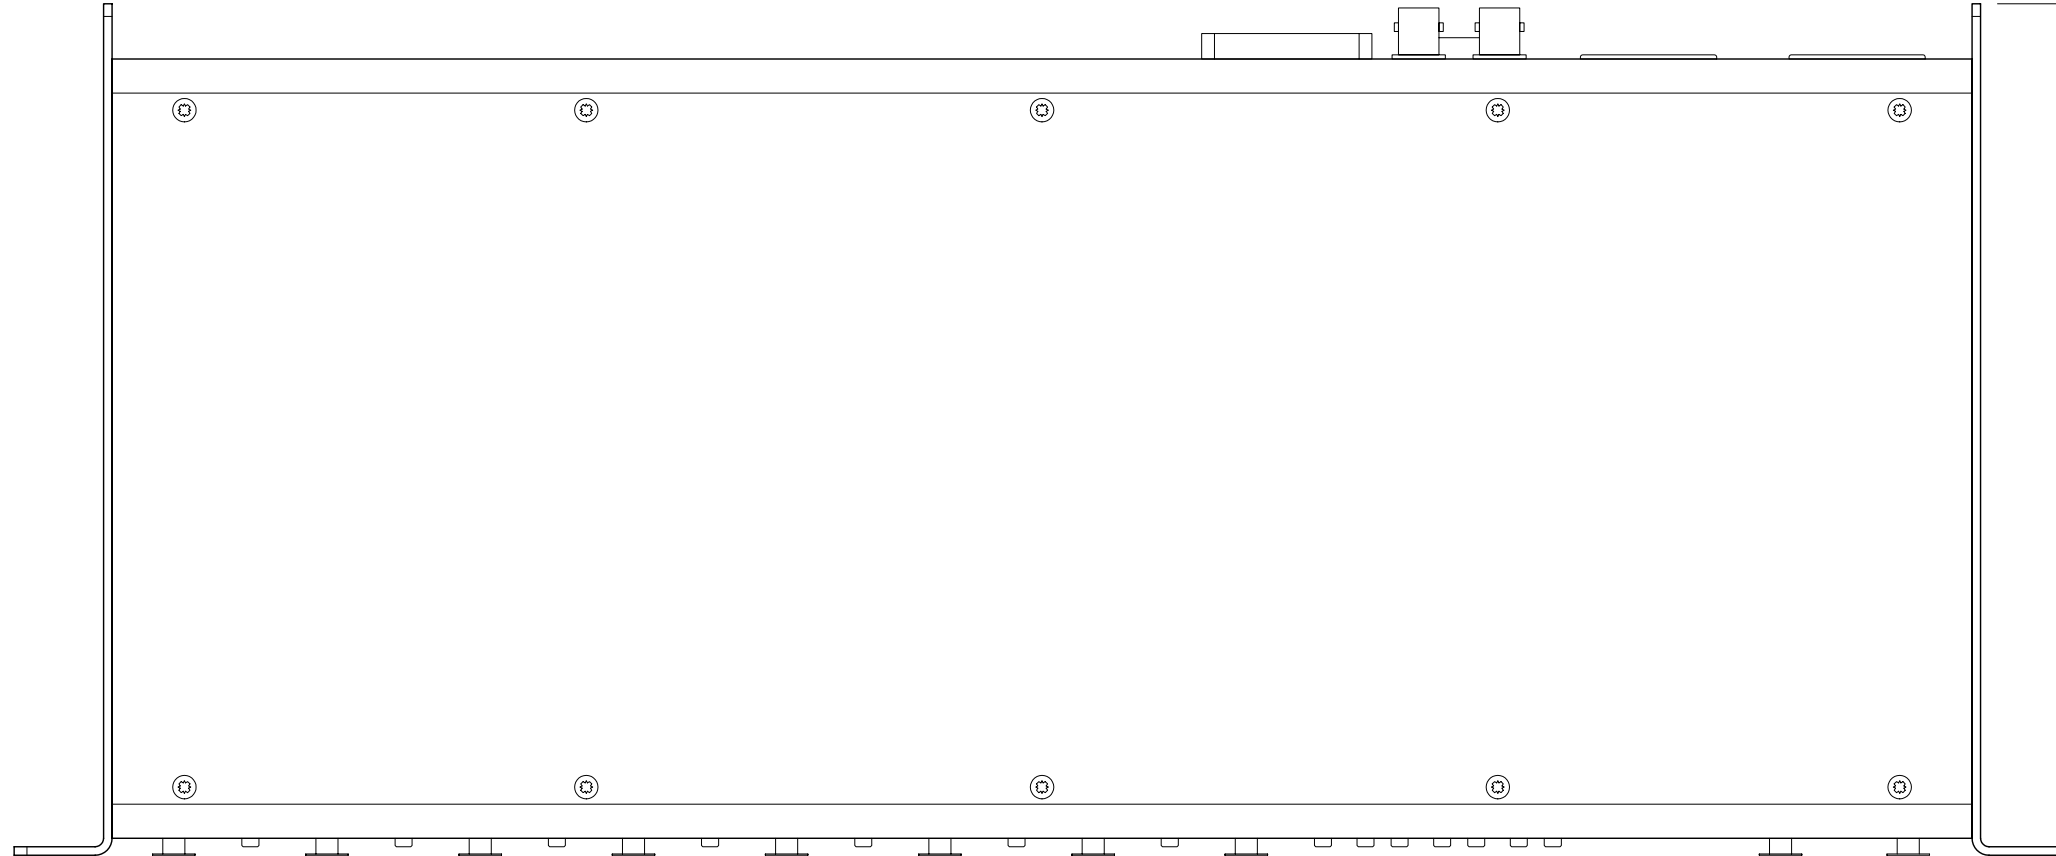

441

200

483

44.5

RN.301.MI (MIC/LINE INPUT)	
項目	仕様
材質	スチール
外形寸法	483(W) x 44.5(H) x 200(D)mm
重量	約3.0kg
電源	AC100V 47~63Hz 25W
エアフロー	背面ファンより吸気 左側面へ排気

OTARITEC オタリテック株式会社			DWG.NAME	外観図
SCALE	DIMENSION	SURFACE FINISH	MAKER	RIEDEL
1/1	mm	▽▽	PART.No	RN.301.MI
DESIGNED	DATE	FINISH	FILE	-----
-----	2010/12/22	黒つや消し塗装	PARTS NAME	MIC/LINE INPUT
CHECKED	DRAWN	MATERIAL	DWG.No	10056
T.Nakamura	T.Nakamura	スチール		