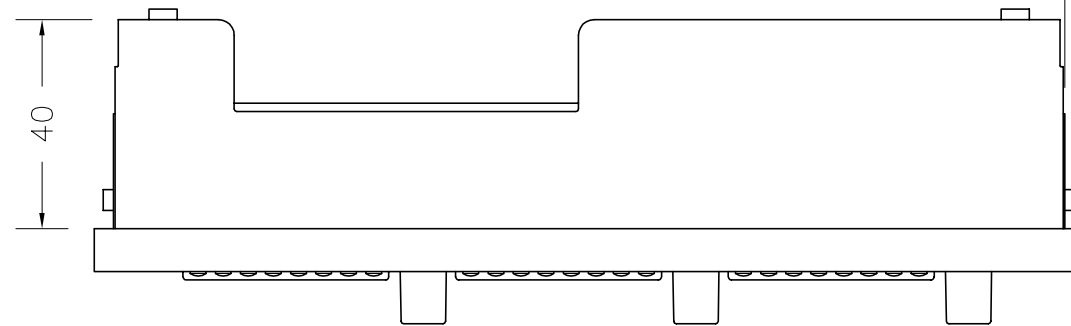

DBM-1004E マトリックス インターカム端末 4キーダナーパネル	
項目	仕様
電源	+5VDC 350mA
材質	アルミ スチール
外形寸法	189.5(W) X 45(D) X 40(H)mm
重量	約350g

DEM-1006E マトリックス インターカム端末 6キーダナーパネル	
項目	仕様
電源	+5VDC 400mA
材質	アルミ スチール
外形寸法	189.5(W) X 45(D) X 40(H)mm
重量	約350g

DBM-1004E

DEM-1006E

OTARITEC オタリテック株式会社			DWG.NAME	外 観 図
SCALE	DIMENSION	SURFACE FINISH	MAKER	RIEDEL
1/1	mm	▽▽	PART.No	
DESIGNED	DATE	FINISH	FILE	1004+1006.dwg
	11.Jul.2006		PARTS NAME	DBM1004E+DEM1006E
CHECKED	DRAWN	MATERIAL	DWG.No	04015/04016
T.Nakamura	M.Teranishi			