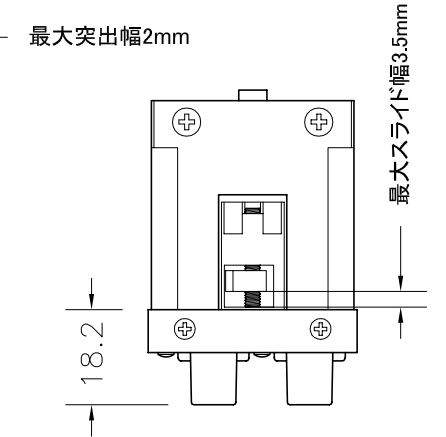

DBM-1004E マトリックス インターカム端末 4キーダナーパネル	
項目	仕様
電源	+5VDC 350mA
材質	アルミ スチール
外形寸法	189.5(W) X 45(D) X 40(H)mm
重量	約350g

DEM-1006E マトリックス インターカム端末 6キーダナーパネル	
項目	仕様
電源	+5VDC 400mA
材質	アルミ スチール
外形寸法	189.5(W) X 45(D) X 40(H)mm
重量	約350g

DBM-1004E

DEM-1006E

OTARITEC オタリテック株式会社			DWG.NAME	外 観 図
SCALE	DIMENSION	SURFACE FINISH	MAKER	RIEDEL
1/1	mm	▽▽	PART.No	
DESIGNED	DATE	FINISH	FILE	1004+1006.dwg
	11.Jul.2006		PARTS NAME	DBM1004E+DEM1006E
CHECKED	DRAWN	MATERIAL	DWG.No	04015/04016
T.Nakamura	M.Teranishi			