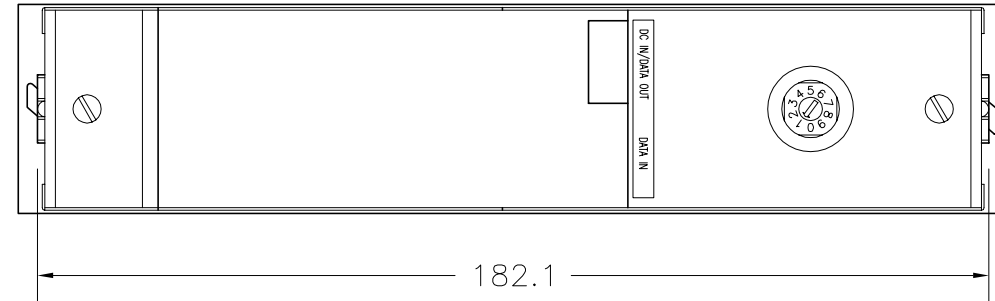

DBM-1004E マトリックス インターカム端末 4キーダナーパネル	
項目	仕様
電源	+5VDC 350mA
材質	アルミ スチール
外形寸法	189.5(W) X 45(D) X 40(H)mm
重量	約350g

DEM-1006E マトリックス インターカム端末 6キーダナーパネル	
項目	仕様
電源	+5VDC 400mA
材質	アルミ スチール
外形寸法	189.5(W) X 45(D) X 40(H)mm
重量	約350g

DBM-1004E

DEM-1006E

OTARITEC オタリテック株式会社			DWG.NAME	外 観 図
SCALE	DIMENSION	SURFACE FINISH	MAKER	RIEDEL
1/1	mm	▽▽	PART.No	
DESIGNED	DATE	FINISH	FILE	1004+1006.dwg
	11.Jul.2006		PARTS NAME	DBM1004E+DEM1006E
CHECKED	DRAWN	MATERIAL	DWG.No	04015/04016
T.Nakamura	M.Teranishi			