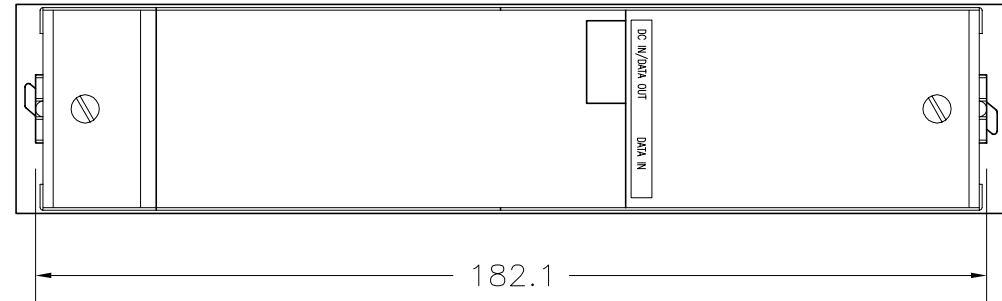

DBM-1004E マトリックス インターカム端末 4キーダナーパネル	
項目	仕様
電源	+5VDC 350mA
材質	アルミ スチール
外形寸法	189.5(W) X 45(D) X 40(H)mm
重量	約350g

DEM-1006E マトリックス インターカム端末 6キーダナーパネル	
項目	仕様
電源	+5VDC 400mA
材質	アルミ スチール
外形寸法	189.5(W) X 45(D) X 40(H)mm
重量	約350g

DBM-1004E

DEM-1006E

OTARITEC オタリテック株式会社			DWG.NAME	外 観 図
SCALE	DIMENSION	SURFACE FINISH	MAKER	RIEDEL
1/1	mm	▽▽	PART.No	
DESIGNED	DATE	FINISH	FILE	1004+1006.dwg
	11.Jul.2006		PARTS NAME	DBM1004E+DEM1006E
CHECKED	DRAWN	MATERIAL	DWG.No	04015/04016
T.Nakamura	M.Teranishi			