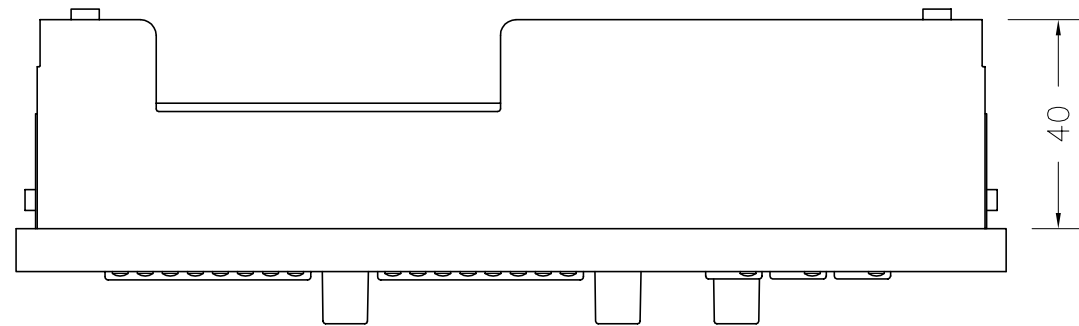

DBM-1004E マトリックス インターカム端末 4キーダナーパネル	
項目	仕様
電源	+5VDC 350mA
材質	アルミ スチール
外形寸法	189.5(W) X 45(D) X 40(H)mm
重量	約350g

DEM-1006E マトリックス インターカム端末 6キーダナーパネル	
項目	仕様
電源	+5VDC 400mA
材質	アルミ スチール
外形寸法	189.5(W) X 45(D) X 40(H)mm
重量	約350g

DBM-1004E

DEM-1006E

OTARITEC オタリテック株式会社			DWG.NAME	外 観 図
SCALE	DIMENSION	SURFACE FINISH	MAKER	RIEDEL
1/1	mm	▽▽	PART.No	
DESIGNED	DATE	FINISH	FILE	1004+1006.dwg
	11.Jul.2006		PARTS NAME	DBM1004E+DEM1006E
CHECKED	DRAWN	MATERIAL	DWG.No	04015/04016
T.Nakamura	M.Teranishi			