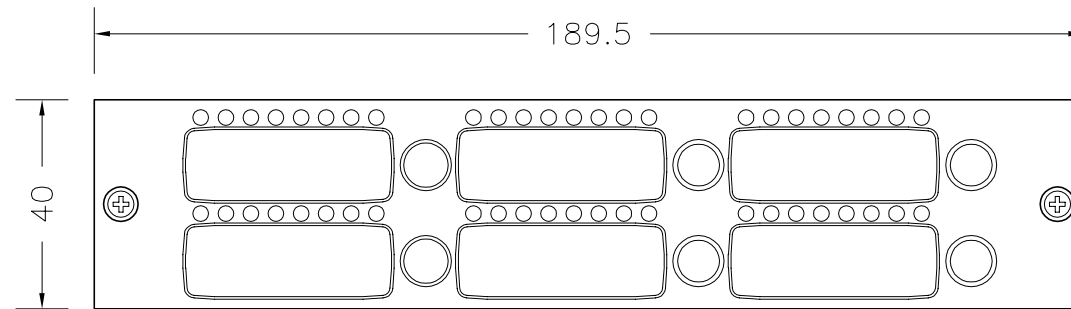

DBM-1004E マトリックス インターカム端末 4キーダナーパネル	
項目	仕様
電源	+5VDC 350mA
材質	アルミ スチール
外形寸法	189.5(W) X 45(D) X 40(H)mm
重量	約350g

DEM-1006E マトリックス インターカム端末 6キーダナーパネル	
項目	仕様
電源	+5VDC 400mA
材質	アルミ スチール
外形寸法	189.5(W) X 45(D) X 40(H)mm
重量	約350g

DBM-1004E

DEM-1006E

OTARITEC オタリテック株式会社			DWG.NAME	外 観 図
SCALE	DIMENSION	SURFACE FINISH	MAKER	RIEDEL
1/1	mm	▽▽	PART.No	
DESIGNED	DATE	FINISH	FILE	1004+1006.dwg
	11.Jul.2006		PARTS NAME	DBM1004E+DEM1006E
CHECKED	DRAWN	MATERIAL	DWG.No	04015/04016
T.Nakamura	M.Teranishi			