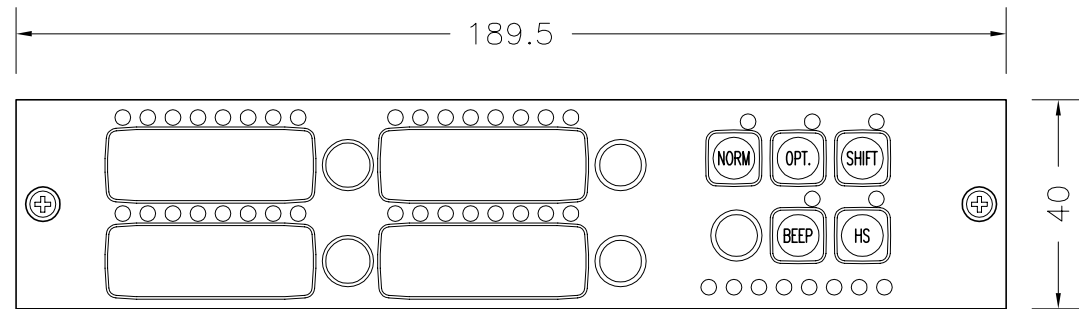

DBM-1004E マトリックス インターカム端末 4キーダナーパネル	
項目	仕様
電源	+5VDC 350mA
材質	アルミ スチール
外形寸法	189.5(W) X 45(D) X 40(H)mm
重量	約350g

DEM-1006E マトリックス インターカム端末 6キーダナーパネル	
項目	仕様
電源	+5VDC 400mA
材質	アルミ スチール
外形寸法	189.5(W) X 45(D) X 40(H)mm
重量	約350g

DBM-1004E

DEM-1006E

OTARITEC オタリテック株式会社			DWG.NAME	外 観 図
SCALE	DIMENSION	SURFACE FINISH	MAKER	RIEDEL
1/1	mm	▽▽	PART.No	
DESIGNED	DATE	FINISH	FILE	1004+1006.dwg
	11.Jul.2006		PARTS NAME	DBM1004E+DEM1006E
CHECKED	DRAWN	MATERIAL	DWG.No	04015/04016
T.Nakamura	M.Teranishi			